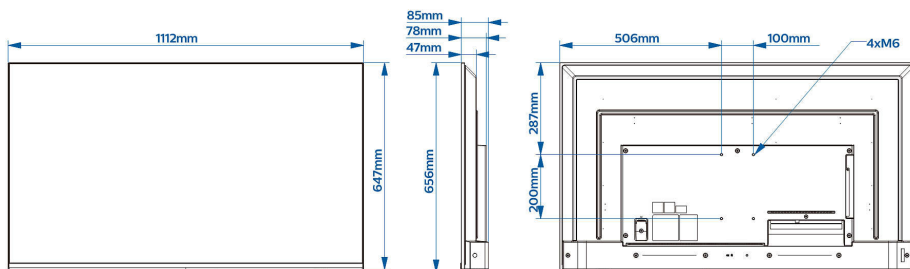

Характеристики

Изображение/дисплей

- Размер экрана по диагонали (в дюймах): 50 (дюймы)
- Размер экрана по диагонали (метрич.): 126 см
- Дисплей: 4K Ultra HD LED
- Разрешение панели: 3840x2160р
- Яркость: 350 кд/м²
- Коэфф. контрастности (типич.): 5000:1
- Режим работы: Ландшафтный, 16/7

Поддерживаемое разрешение

Дисплея

- HDMI: До 3840 x 2160р при 60 Гц
- Тюнер: T2 HEVC: до 3840 x 2160 при 60 Гц, Другие: до 1920 x 1080р при 60 Гц
- USB, LAN: HEVC: до 3840 x 2160 при 60 Гц, Другие: до 1920 x 1080р при 60 Гц

Тюнер/прием/передача

- Цифровое ТВ: DVB-T/T2/C, HEVC UHD (до 2160р60)
- Аналоговое телевидение: PAL
- Воспроизведение через IP: Мультивещание,

Unicast, HLS, Каналы приложения OTT

Android TV

- ОС: Android TV™ 9 (Pie)
- Предустановленные приложения: YouTube, Магазин Google Play*, Google Play Фильмы, Google Play Игры, YouTube Music
- Объем флэш-памяти: 16 ГБ*

Корпоративные функции

- Проводные презентации: Выбор входного аудиосигнала, Автоматическое ВКЛЮЧЕНИЕ,