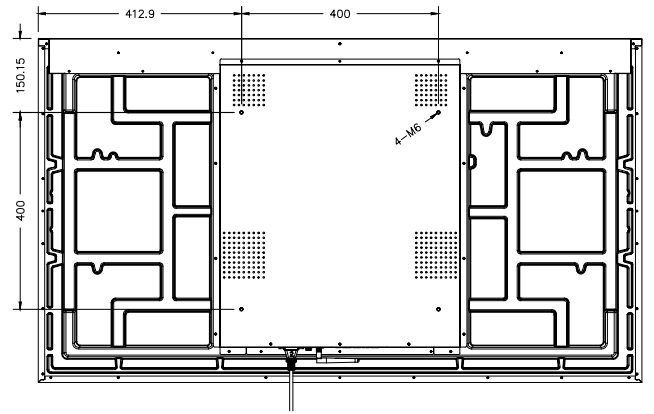

СХЕМА ДИСПЛЕЯ (ВИД СЛЕВА)