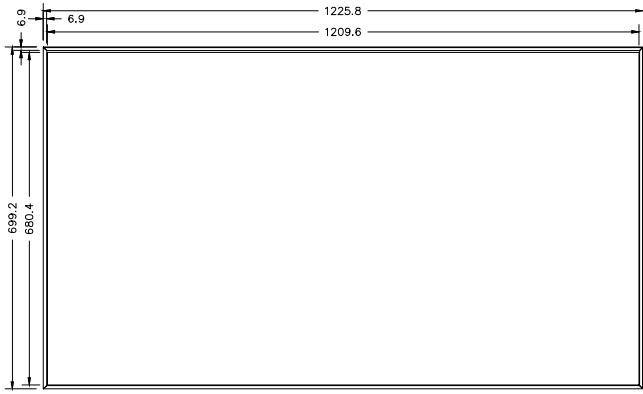

СХЕМА ДИСПЛЕЯ (ВИД СПЕРЕДИ)