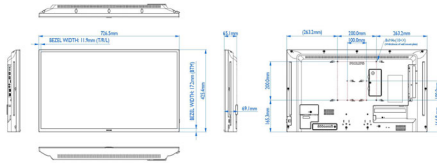

Характеристики

Взаимодействие

- Цифровой аудиовыход: Разъем 3,5 мм
- Вывод видео: DisplayPort 1.2 (x1), DVI-I (x1), HDMI 2.0 (x2), USB 2.0 (x2)
- Аудиовход: Разъем 3,5 мм
- Вывод видео: DisplayPort 1.2 (x1), HDMI 2.0 (x1)
- Внешнее управление: RJ45, Разъем RS232C (вход/выход) 2,5 мм, Разъем IR (вход/выход)

- 3,5 мм
- Wi-Fi: Двухдиапазонный, 2,4 ГГц и 5 ГГц

Изображение/дисплей

- Размер экрана по диагонали (метрич.): 81.28 см
- Размер экрана по диагонали (в дюймах): 32 (дюймы)
- Формат изображения: 16:9
- Разрешение панели: 1920 x 1080p

- Шаг пиксела: 0,36375 (Г) x 0,36375 (В) мм
- Оптимальное разрешение: 1920 x 1080 при 60 Гц
- Яркость: 400 кд/м²
- Цвета дисплея: 16,7 миллиона
- Коэф. контрастности (типич.): 1200:1
- Динамическая контрастность: 500 000:1
- Время отклика (типич.): 8 мс
- Угол просмотра (по горизонтали): 178 градусов