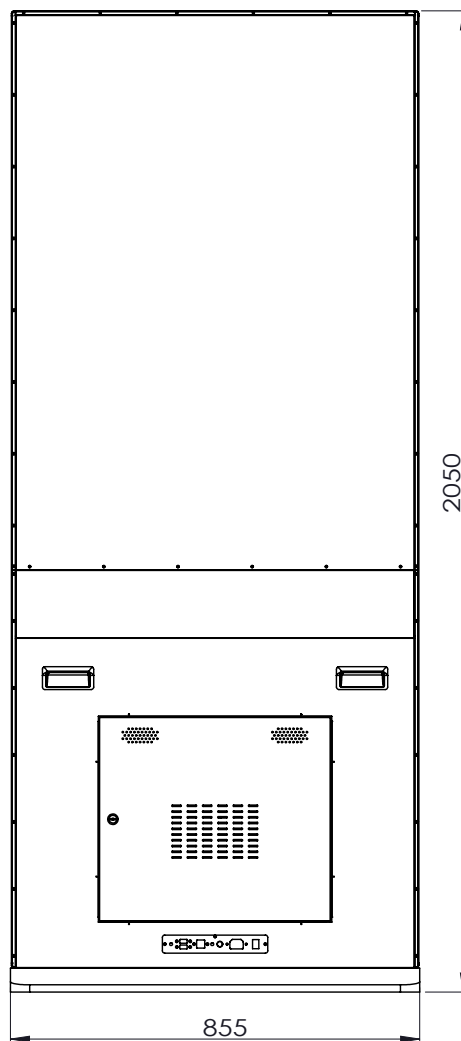

### БЕСПРОВОДНОЕ ПОДКЛЮЧЕНИЕ

Wi-Fi	Наличие
-------	---------

Bluetooth	Наличие
<b>ВСТРОЕННАЯ АКУСТИЧЕСКАЯ СИСТЕМА</b>	
Мощность	8Ω 5 Вт
<b>ИНСТАЛЛЯЦИЯ</b>	
Варианты инсталляции	Портретная
<b>ХАРАКТЕРИСТИКИ ЭНЕРГОПОТРЕБЛЕНИЯ</b>	
Требования к питанию	100-240 В ~ 50/60 Гц
Типичная потребляемая мощность	Н/д
Максимальная потребляемая мощность	226 Вт
Потребляемая мощность в режиме ожидания	Н/д
<b>ФИЗИЧЕСКИЕ ХАРАКТЕРИСТИКИ</b>	
Габариты панели (Ш x В x Г), мм.	855 x 2050 x 44
Вес панели, кг	63
Габариты (брутто) (Ш x В x Г), мм.	990 x 2120 x 170
Вес панели (брутто), кг	71.08
Материал корпуса / цвет	Металл / Чёрный
Ширина рамок (по периметру), мм.	29
Размер отверстий крепления VESA (ШxВ), мм.	-
Антибликовое покрытие	-
Защитное стекло	Наличие
Блокировка OSD	-
Ручки для транспортировки	Наличие
<b>УСЛОВИЯ РАБОТЫ И ХРАНЕНИЯ</b>	
Температура (рабочая)	0 ~ + 50°C
Температура (хранение)	-20°C ~ +60°C
Влажность (рабочая)	10% - 80%
Влажность (хранение)	10% - 80%
Режим работы	24/7
<b>КОМПЛЕКТАЦИЯ</b>	
В комплект поставки входит:	<ul style="list-style-type: none"> <li>▪ x1 Пульт ДУ</li> <li>▪ x1 Кабель питания</li> </ul>
<b>ОСНОВНЫЕ ОСОБЕННОСТИ</b>	
	<p>Возможность кастомизации по запросу</p> <p>Площадка для установки внешнего STB устройства</p>
<b>ВОЗМОЖНОСТИ КАСТОМИЗАЦИИ УСТРОЙСТВА</b>	
Операционная система	HDMI IN
Изменение характеристик	По запросу
Цвет устройства	По запросу
Брендинг	По запросу
Дизайн стойки	По запросу

### СХЕМА ДИСПЛЕЯ (ВИД СВЕРХУ)

СХЕМА ДИСПЛЕЯ (ВИД СПЕРЕДИ)

СХЕМА ДИСПЛЕЯ (ВИД СЗАДИ)

СХЕМА ДИСПЛЕЯ (ВИД СЛЕВА)