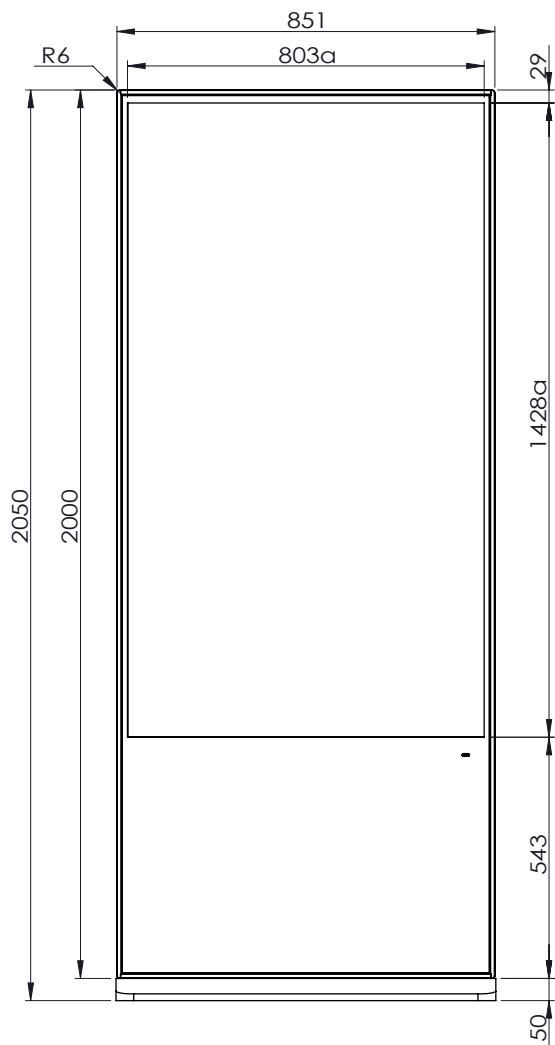

### ХАРАКТЕРИСТИКИ ДИСПЛЕЯ

Тип устройства	Сенсорный киоск
Размер экрана (диагональ)	65"
Тип панели / подсветки	a-Si TFT-LCD
Соотношение сторон	9:16
Эффективная площадь экрана (Ш x В), мм	1428 x 804
Разрешение (Г x В)	3840 x 2160
Яркость (тип.) кд/м <sup>2</sup>	350
Коэффициент контрастности (тип.)	1200:1
Макс. количество цветов дисплея	1.07 млрд
Цветовой охват (NTSC)	75%
Угол обзора (горизонтально / вертикально),	178 / 178 град.
Время отклика (тип.), мс	8
Срок службы панели (тип.) 1 1 До потери половины яркости при работе в заявленных условиях	50000 часов
Гарантия	12 месяцев

### СХЕМА ДИСПЛЕЯ (ВИД СВЕРХУ)

СХЕМА ДИСПЛЕЯ (ВИД СПЕРЕДИ)

СХЕМА ДИСПЛЕЯ (ВИД СЗАДИ)

СХЕМА ДИСПЛЕЯ (ВИД СЛЕВА)