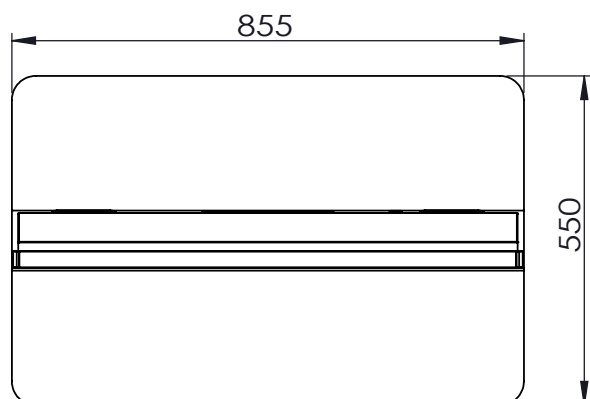

### БЕСПРОВОДНОЕ ПОДКЛЮЧЕНИЕ

Wi-Fi	Наличие
-------	---------

Bluetooth	Наличие
<b>ВСТРОЕННАЯ АКУСТИЧЕСКАЯ СИСТЕМА</b>	
Мощность	8Ω 5 Вт
<b>ИНСТАЛЛЯЦИЯ</b>	
Варианты инсталляции	Портретная
<b>ХАРАКТЕРИСТИКИ ЭНЕРГОПОТРЕБЛЕНИЯ</b>	
Требования к питанию	100-240 В ~ 50/60 Гц
Типичная потребляемая мощность	Н/д
Максимальная потребляемая мощность	226 Вт
Потребляемая мощность в режиме ожидания	Н/д
<b>ФИЗИЧЕСКИЕ ХАРАКТЕРИСТИКИ</b>	
Габариты панели (Ш x В x Г), мм.	855 x 2050 x 44
Вес панели, кг	63
Габариты (брутто) (Ш x В x Г), мм.	990 x 2120 x 170
Вес панели (брутто), кг	71.08
Материал корпуса / цвет	Металл / Чёрный
Ширина рамок (по периметру), мм.	29
Размер отверстий крепления VESA (ШxВ), мм.	-
Антибликовое покрытие	-
Защитное стекло	Наличие
Блокировка OSD	-
Ручки для транспортировки	Наличие
<b>УСЛОВИЯ РАБОТЫ И ХРАНЕНИЯ</b>	
Температура (рабочая)	0 ~ + 50°C
Температура (хранение)	-20°C ~ +60°C
Влажность (рабочая)	10% - 80%
Влажность (хранение)	10% - 80%
Режим работы	24/7
<b>КОМПЛЕКТАЦИЯ</b>	
В комплект поставки входит:	<ul style="list-style-type: none"> <li>▪ x1 Пульт ДУ</li> <li>▪ x1 Кабель питания</li> </ul>
<b>ОСНОВНЫЕ ОСОБЕННОСТИ</b>	
	<p>Возможность кастомизации по запросу</p> <p>Площадка для установки внешнего STB устройства</p>
<b>ВОЗМОЖНОСТИ КАСТОМИЗАЦИИ УСТРОЙСТВА</b>	
Операционная система	HDMI IN
Изменение характеристик	По запросу
Цвет устройства	По запросу
Брендинг	По запросу
Дизайн стойки	По запросу

### СХЕМА ДИСПЛЕЯ (ВИД СВЕРХУ)

СХЕМА ДИСПЛЕЯ (ВИД СПЕРЕДИ)

СХЕМА ДИСПЛЕЯ (ВИД СЗАДИ)

СХЕМА ДИСПЛЕЯ (ВИД СЛЕВА)