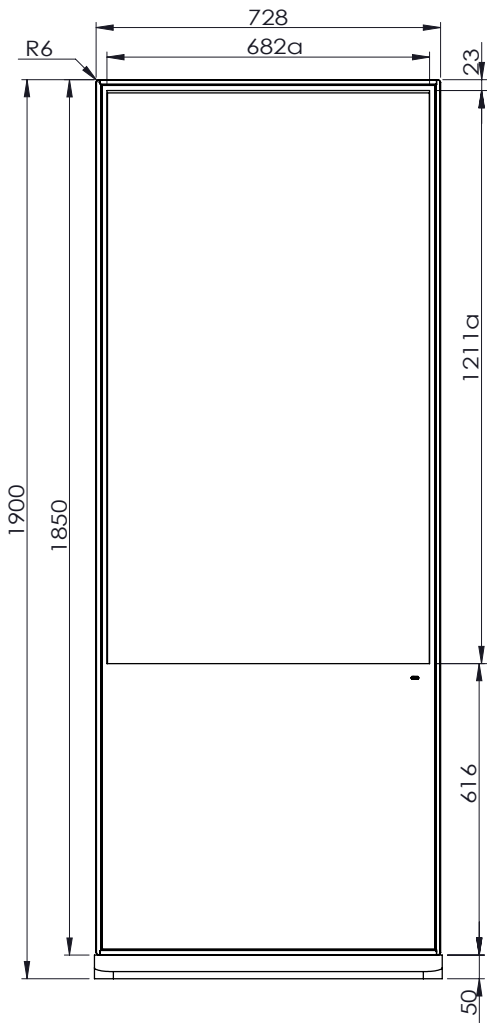

### БЕСПРОВОДНОЕ ПОДКЛЮЧЕНИЕ

Wi-Fi	Наличие
-------	---------

Bluetooth	Наличие
<b>ВСТРОЕННАЯ АКУСТИЧЕСКАЯ СИСТЕМА</b>	
Мощность	8Ω 5 Вт
<b>ИНСТАЛЛЯЦИЯ</b>	
Варианты инсталляции	Портретная
<b>ХАРАКТЕРИСТИКИ ЭНЕРГОПОТРЕБЛЕНИЯ</b>	
Требования к питанию	100-240 В ~ 50/60 Гц
Типичная потребляемая мощность	Н/д
Максимальная потребляемая мощность	217 Вт
Потребляемая мощность в режиме ожидания	Н/д
<b>ФИЗИЧЕСКИЕ ХАРАКТЕРИСТИКИ</b>	
Габариты панели (Ш x В x Г), мм.	735 x 1900 x 44
Вес панели, кг	51
Габариты (брутто) (Ш x В x Г), мм.	870 x 1970 x 170
Вес панели (брутто), кг	57.42
Материал корпуса / цвет	Металл / Чёрный
Ширина рамок (по периметру), мм.	23
Размер отверстий крепления VESA (ШxВ), мм.	-
Антибликовое покрытие	-
Защитное стекло	Наличие
Блокировка OSD	-
Ручки для транспортировки	Наличие
<b>УСЛОВИЯ РАБОТЫ И ХРАНЕНИЯ</b>	
Температура (рабочая)	0 ~ + 50°C
Температура (хранение)	-20°C ~ +60°C
Влажность (рабочая)	10% - 80%
Влажность (хранение)	10% - 80%
Режим работы	24/7
<b>КОМПЛЕКТАЦИЯ</b>	
В комплект поставки входит:	<ul style="list-style-type: none"> <li>▪ x1 Пульт ДУ</li> <li>▪ x1 Кабель питания</li> </ul>
<b>ОСНОВНЫЕ ОСОБЕННОСТИ</b>	
	Возможность кастомизации по запросу Площадка для установки внешнего STB устройства
<b>ВОЗМОЖНОСТИ КАСТОМИЗАЦИИ УСТРОЙСТВА</b>	
Операционная система	HDMI IN
Изменение характеристик	По запросу
Цвет устройства	По запросу
Брендинг	По запросу
Дизайн стойки	По запросу

#### СХЕМА ДИСПЛЕЯ (ВИД СВЕРХУ)

СХЕМА ДИСПЛЕЯ (ВИД СПЕРЕДИ)

СХЕМА ДИСПЛЕЯ (ВИД СЗАДИ)

СХЕМА ДИСПЛЕЯ (ВИД СЛЕВА)