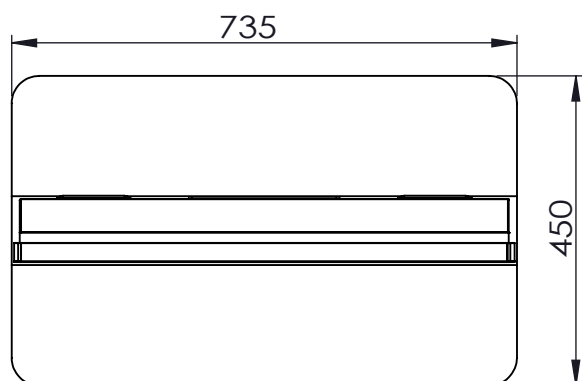

### БЕСПРОВОДНОЕ ПОДКЛЮЧЕНИЕ

Wi-Fi	Наличие
-------	---------

Bluetooth	Наличие
<b>ВСТРОЕННАЯ АКУСТИЧЕСКАЯ СИСТЕМА</b>	
Мощность	8Ω 5 Вт
<b>ИНСТАЛЛЯЦИЯ</b>	
Варианты инсталляции	Портретная
<b>ХАРАКТЕРИСТИКИ ЭНЕРГОПОТРЕБЛЕНИЯ</b>	
Требования к питанию	100-240 В ~ 50/60 Гц
Типичная потребляемая мощность	Н/д
Максимальная потребляемая мощность	217 Вт
Потребляемая мощность в режиме ожидания	Н/д
<b>ФИЗИЧЕСКИЕ ХАРАКТЕРИСТИКИ</b>	
Габариты панели (Ш x В x Г), мм.	735 x 1900 x 44
Вес панели, кг	51
Габариты (брутто) (Ш x В x Г), мм.	870 x 1970 x 170
Вес панели (брутто), кг	57.42
Материал корпуса / цвет	Металл / Чёрный
Ширина рамок (по периметру), мм.	23
Размер отверстий крепления VESA (ШxВ), мм.	-
Антибликовое покрытие	-
Защитное стекло	Наличие
Блокировка OSD	-
Ручки для транспортировки	Наличие
<b>УСЛОВИЯ РАБОТЫ И ХРАНЕНИЯ</b>	
Температура (рабочая)	0 ~ + 50°C
Температура (хранение)	-20°C ~ +60°C
Влажность (рабочая)	10% - 80%
Влажность (хранение)	10% - 80%
Режим работы	24/7
<b>КОМПЛЕКТАЦИЯ</b>	
В комплект поставки входит:	<ul style="list-style-type: none"> <li>▪ x1 Пульт ДУ</li> <li>▪ x1 Кабель питания</li> </ul>
<b>ОСНОВНЫЕ ОСОБЕННОСТИ</b>	
	Возможность кастомизации по запросу Площадка для установки внешнего STB устройства
<b>ВОЗМОЖНОСТИ КАСТОМИЗАЦИИ УСТРОЙСТВА</b>	
Операционная система	HDMI IN
Изменение характеристик	По запросу
Цвет устройства	По запросу
Брендинг	По запросу
Дизайн стойки	По запросу

#### СХЕМА ДИСПЛЕЯ (ВИД СВЕРХУ)

СХЕМА ДИСПЛЕЯ (ВИД СПЕРЕДИ)

СХЕМА ДИСПЛЕЯ (ВИД СЗАДИ)

СХЕМА ДИСПЛЕЯ (ВИД СЛЕВА)