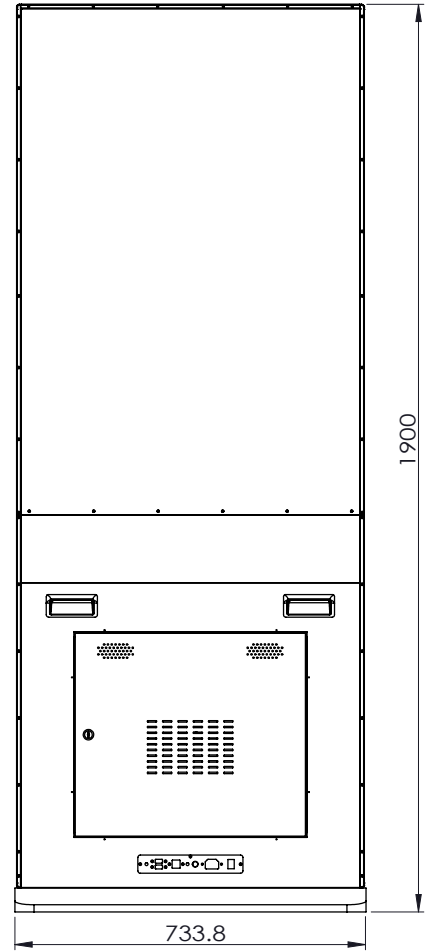

### БЕСПРОВОДНОЕ ПОДКЛЮЧЕНИЕ

Wi-Fi	Наличие
-------	---------

Bluetooth	Наличие
<b>ВСТРОЕННАЯ АКУСТИЧЕСКАЯ СИСТЕМА</b>	
Мощность	8Ω 5 Вт
<b>ИНСТАЛЛЯЦИЯ</b>	
Варианты инсталляции	Портретная
<b>ХАРАКТЕРИСТИКИ ЭНЕРГОПОТРЕБЛЕНИЯ</b>	
Требования к питанию	100-240 В ~ 50/60 Гц
Типичная потребляемая мощность	Н/д
Максимальная потребляемая мощность	217 Вт
Потребляемая мощность в режиме ожидания	Н/д
<b>ФИЗИЧЕСКИЕ ХАРАКТЕРИСТИКИ</b>	
Габариты панели (Ш x В x Г), мм.	735 x 1900 x 44
Вес панели, кг	51
Габариты (брутто) (Ш x В x Г), мм.	870 x 1970 x 170
Вес панели (брутто), кг	57.42
Материал корпуса / цвет	Металл / Чёрный
Ширина рамок (по периметру), мм.	23
Размер отверстий крепления VESA (ШxВ), мм.	-
Антибликовое покрытие	-
Защитное стекло	Наличие
Блокировка OSD	-
Ручки для транспортировки	Наличие
<b>УСЛОВИЯ РАБОТЫ И ХРАНЕНИЯ</b>	
Температура (рабочая)	0 ~ + 50°C
Температура (хранение)	-20°C ~ +60°C
Влажность (рабочая)	10% - 80%
Влажность (хранение)	10% - 80%
Режим работы	24/7
<b>КОМПЛЕКТАЦИЯ</b>	
В комплект поставки входит:	<ul style="list-style-type: none"> <li>▪ x1 Пульт ДУ</li> <li>▪ x1 Кабель питания</li> </ul>
<b>ОСНОВНЫЕ ОСОБЕННОСТИ</b>	
	Возможность кастомизации по запросу Площадка для установки внешнего STB устройства
<b>ВОЗМОЖНОСТИ КАСТОМИЗАЦИИ УСТРОЙСТВА</b>	
Операционная система	HDMI IN
Изменение характеристик	По запросу
Цвет устройства	По запросу
Брендинг	По запросу
Дизайн стойки	По запросу

#### СХЕМА ДИСПЛЕЯ (ВИД СВЕРХУ)

СХЕМА ДИСПЛЕЯ (ВИД СПЕРЕДИ)

СХЕМА ДИСПЛЕЯ (ВИД СЗАДИ)

СХЕМА ДИСПЛЕЯ (ВИД СЛЕВА)