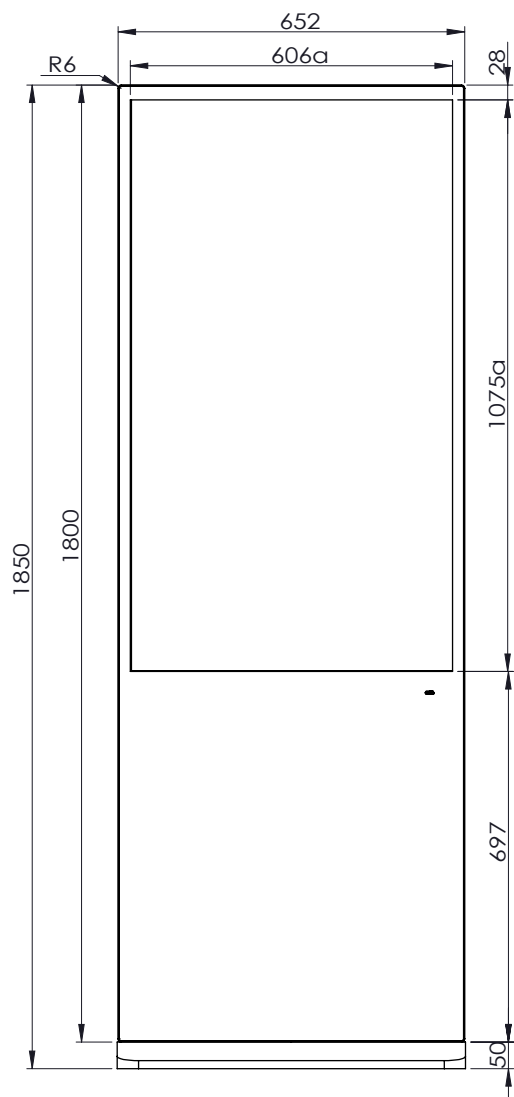

## ФИЗИЧЕСКИЕ ХАРАКТЕРИСТИКИ

Габариты панели (Ш x В x Г), мм.	655 x 1850 x 37
Вес панели, кг	44,5
Габариты (брутто) (Ш x В x Г), мм.	790 x 1920 x 170
Вес панели (брутто), кг	49,22
Материал корпуса / цвет	Металл / Чёрный
Ширина рамок (по периметру), мм.	28
Размер отверстий крепления VESA (ШxВ), мм.	-
Антибликовое покрытие	-
Защитное стекло	Наличие
Блокировка OSD	-
Ручки для транспортировки	Наличие

## СХЕМА ДИСПЛЕЯ (ВИД СВЕРХУ)

**СХЕМА ДИСПЛЕЯ (ВИД СПЕРЕДИ)**

**СХЕМА ДИСПЛЕЯ (ВИД СЗАДИ)**

**СХЕМА ДИСПЛЕЯ (ВИД СЛЕВА)**