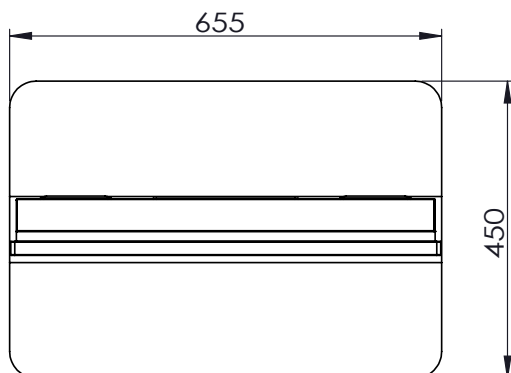

СХЕМА ДИСПЛЕЯ (ВИД СПЕРЕДИ)

ХАРАКТЕРИСТИКИ ЭНЕРГОПОТРЕБЛЕНИЯ

Требования к питанию	100-240 В ~ 50/60 Гц
Типичная потребляемая мощность	н/д
Максимальная потребляемая мощность	207 Вт
Потребляемая мощность в режиме ожидания	н/д

ФИЗИЧЕСКИЕ ХАРАКТЕРИСТИКИ

Габариты панели (Ш x В x Г), мм.	655 x 1850 x 37
Вес панели, кг	44,5
Габариты (брутто) (Ш x В x Г), мм.	790 x 1920 x 170
Вес панели (брутто), кг	49,22
Материал корпуса / цвет	Металл / Чёрный
Ширина рамок (по периметру), мм.	28
Размер отверстий крепления VESA (ШxВ), мм.	-
Антибликовое покрытие	-
Защитное стекло	Наличие
Блокировка OSD	-
Ручки для транспортировки	Наличие

УСЛОВИЯ РАБОТЫ И ХРАНЕНИЯ

Температура (рабочая)	0 ~ + 50°C
Температура (хранение)	-20°C ~ +60°C
Влажность (рабочая)	10% - 80%
Влажность (хранение)	10% - 80%
Режим работы	24/7

КОМПЛЕКТАЦИЯ

В комплект поставки входит:	▪ x1 Пульт ДУ ▪ x1 Кабель питания

ОСНОВНЫЕ ОСОБЕННОСТИ

Возможность кастомизации по запросу
Площадка для установки внешнего STB устройства

ВОЗМОЖНОСТИ КАСТОМИЗАЦИИ УСТРОЙСТВА

Операционная система	HDMI IN
Изменение характеристик	По запросу
Цвет устройства	По запросу
Брендинг	По запросу
Дизайн стойки	По запросу

СХЕМА ДИСПЛЕЯ (ВИД СВЕРХУ)