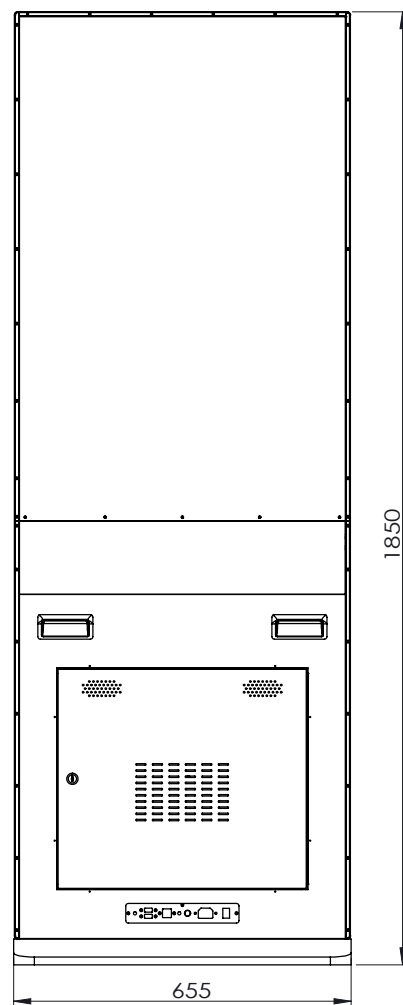

## ФИЗИЧЕСКИЕ ХАРАКТЕРИСТИКИ

Габариты панели (Ш x В x Г), мм.	655 x 1850 x 37
Вес панели, кг	44,5
Габариты (брутто) (Ш x В x Г), мм.	790 x 1920 x 170
Вес панели (брутто), кг	49,22
Материал корпуса / цвет	Металл / Чёрный
Ширина рамок (по периметру), мм.	28
Размер отверстий крепления VESA (ШxВ), мм.	-
Антибликовое покрытие	-
Защитное стекло	Наличие
Блокировка OSD	-
Ручки для транспортировки	Наличие

## СХЕМА ДИСПЛЕЯ (ВИД СВЕРХУ)

**СХЕМА ДИСПЛЕЯ (ВИД СПЕРЕДИ)**

**СХЕМА ДИСПЛЕЯ (ВИД СЗАДИ)**

**СХЕМА ДИСПЛЕЯ (ВИД СЛЕВА)**