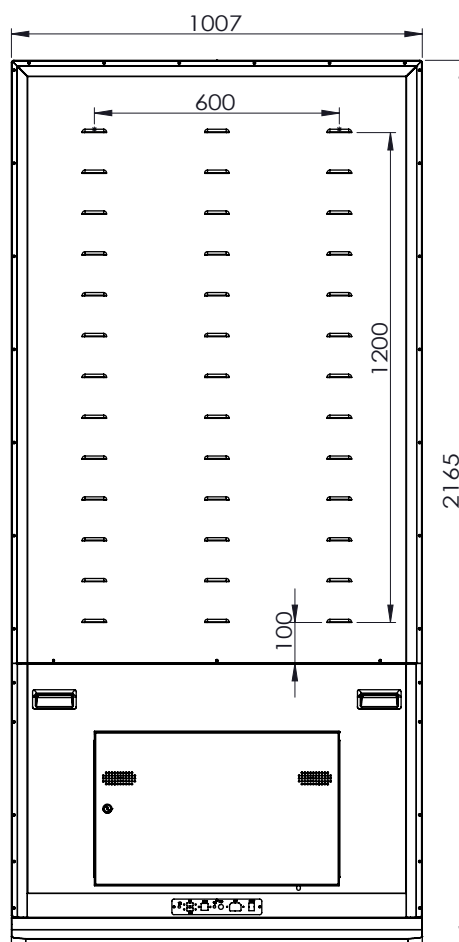

### БЕСПРОВОДНОЕ ПОДКЛЮЧЕНИЕ

Wi-Fi	Наличие
-------	---------

Bluetooth	Наличие
<b>ВСТРОЕННАЯ АКУСТИЧЕСКАЯ СИСТЕМА</b>	
Мощность	8Ω 5 Вт
<b>ИНСТАЛЛЯЦИЯ</b>	
Варианты инсталляции	Портретная
<b>ХАРАКТЕРИСТИКИ ЭНЕРГОПОТРЕБЛЕНИЯ</b>	
Требования к питанию	100-240 В ~ 50/60 Гц
Типичная потребляемая мощность	н/д
Максимальная потребляемая мощность	602 Вт
Потребляемая мощность в режиме ожидания	н/д
<b>ФИЗИЧЕСКИЕ ХАРАКТЕРИСТИКИ</b>	
Габариты панели (Ш x В x Г), мм.	1007 x 2165 x 64
Вес панели, кг	76
Габариты (брутто) (Ш x В x Г), мм.	1120 x 2240 x 270
Вес панели (брутто), кг	84
Материал корпуса / цвет	Металл / Чёрный
Ширина рамок (по периметру), мм.	39
Размер отверстий крепления VESA (ШxВ), мм.	-
Антибликовое покрытие	-
Защитное стекло	Наличие
Блокировка OSD	-
Ручки для транспортировки	Наличие
<b>УСЛОВИЯ РАБОТЫ И ХРАНЕНИЯ</b>	
Температура (рабочая)	0 ~ + 50°C
Температура (хранение)	-20°C ~ +60°C
Влажность (рабочая)	10% - 80%
Влажность (хранение)	10% - 80%
Режим работы	24/7
<b>КОМПЛЕКТАЦИЯ</b>	
В комплект поставки входит:	<ul style="list-style-type: none"> <li>▪ x1 Пульт ДУ</li> <li>▪ x1 Кабель питания</li> </ul>
<b>ОСНОВНЫЕ ОСОБЕННОСТИ</b>	
	<p>Возможность кастомизации по запросу</p> <p>Площадка для установки внешнего STB устройства</p>
<b>ВОЗМОЖНОСТИ КАСТОМИЗАЦИИ УСТРОЙСТВА</b>	
Операционная система	HDMI IN
Изменение характеристик	По запросу
Цвет устройства	По запросу
Брендирование	По запросу
Дизайн стойки	По запросу

### СХЕМА ДИСПЛЕЯ (ВИД СВЕРХУ)

СХЕМА ДИСПЛЕЯ (ВИД СПЕРЕДИ)

СХЕМА ДИСПЛЕЯ (ВИД СЗАДИ)

СХЕМА ДИСПЛЕЯ (ВИД СЛЕВА)