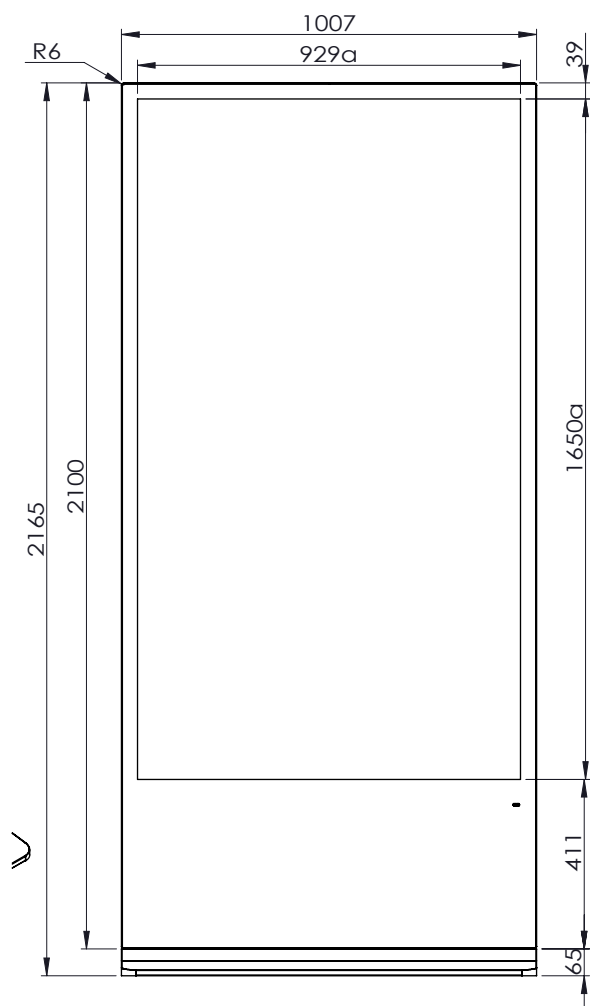

### ХАРАКТЕРИСТИКИ ДИСПЛЕЯ

Тип устройства	Информационный киоск
Размер экрана (диагональ)	75"
Тип панели / подсветки	a-Si TFT-LCD
Соотношение сторон	9:16
Эффективная площадь экрана (Ш x В), мм	1650 x 928
Разрешение (Г x В)	3840 x 2160
Яркость (тип.) кд/м <sup>2</sup>	350
Коэффициент контрастности (тип.)	1200:1
Макс. количество цветов дисплея	1.07 млрд
Цветовой охват (NTSC)	74%
Угол обзора (горизонтально / вертикально),	178 / 178 град.
Время отклика (тип.), мс	6.5
Срок службы панели (тип.) 1 1 До потери половины яркости при работе в заявленных условиях	50000 часов
Гарантия	12 месяцев

### СХЕМА ДИСПЛЕЯ (ВИД СВЕРХУ)

СХЕМА ДИСПЛЕЯ (ВИД СПЕРЕДИ)

СХЕМА ДИСПЛЕЯ (ВИД СЗАДИ)

СХЕМА ДИСПЛЕЯ (ВИД СЛЕВА)