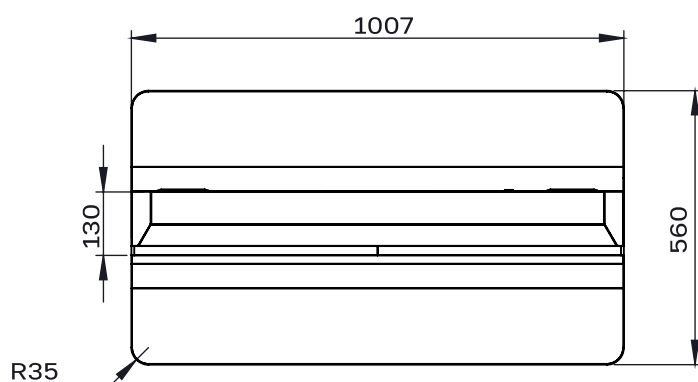

### БЕСПРОВОДНОЕ ПОДКЛЮЧЕНИЕ

Wi-Fi	Наличие
-------	---------

Bluetooth	Наличие
<b>ВСТРОЕННАЯ АКУСТИЧЕСКАЯ СИСТЕМА</b>	
Мощность	8Ω 5 Вт
<b>ИНСТАЛЛЯЦИЯ</b>	
Варианты инсталляции	Портретная
<b>ХАРАКТЕРИСТИКИ ЭНЕРГОПОТРЕБЛЕНИЯ</b>	
Требования к питанию	100-240 В ~ 50/60 Гц
Типичная потребляемая мощность	н/д
Максимальная потребляемая мощность	602 Вт
Потребляемая мощность в режиме ожидания	н/д
<b>ФИЗИЧЕСКИЕ ХАРАКТЕРИСТИКИ</b>	
Габариты панели (Ш x В x Г), мм.	1007 x 2165 x 64
Вес панели, кг	76
Габариты (брутто) (Ш x В x Г), мм.	1120 x 2240 x 270
Вес панели (брутто), кг	84
Материал корпуса / цвет	Металл / Чёрный
Ширина рамок (по периметру), мм.	39
Размер отверстий крепления VESA (ШxВ), мм.	-
Антибликовое покрытие	-
Защитное стекло	Наличие
Блокировка OSD	-
Ручки для транспортировки	Наличие
<b>УСЛОВИЯ РАБОТЫ И ХРАНЕНИЯ</b>	
Температура (рабочая)	0 ~ + 50°C
Температура (хранение)	-20°C ~ +60°C
Влажность (рабочая)	10% - 80%
Влажность (хранение)	10% - 80%
Режим работы	24/7
<b>КОМПЛЕКТАЦИЯ</b>	
В комплект поставки входит:	<ul style="list-style-type: none"> <li>▪ x1 Пульт ДУ</li> <li>▪ x1 Кабель питания</li> </ul>
<b>ОСНОВНЫЕ ОСОБЕННОСТИ</b>	
	<p>Возможность кастомизации по запросу</p> <p>Площадка для установки внешнего STB устройства</p>
<b>ВОЗМОЖНОСТИ КАСТОМИЗАЦИИ УСТРОЙСТВА</b>	
Операционная система	HDMI IN
Изменение характеристик	По запросу
Цвет устройства	По запросу
Брендирование	По запросу
Дизайн стойки	По запросу

### СХЕМА ДИСПЛЕЯ (ВИД СВЕРХУ)

СХЕМА ДИСПЛЕЯ (ВИД СПЕРЕДИ)

СХЕМА ДИСПЛЕЯ (ВИД СЗАДИ)

СХЕМА ДИСПЛЕЯ (ВИД СЛЕВА)