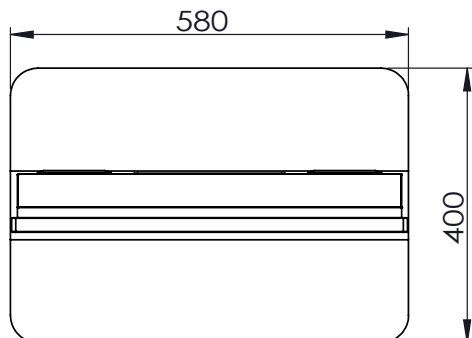

## ФИЗИЧЕСКИЕ ХАРАКТЕРИСТИКИ

Габариты панели (Ш x В x Г), мм.	577 x 1780 x 37
Вес панели, кг	36.3
Габариты (брутто) (Ш x В x Г), мм.	720 x 1850 x 170
Вес панели (брутто), кг	43.5
Материал корпуса / цвет	Металл / Чёрный
Ширина рамок (по периметру), мм.	29
Размер отверстий крепления VESA (ШxВ), мм.	-
Антибликовое покрытие	-
Защитное стекло	Наличие
Блокировка OSD	-
Ручки для транспортировки	Наличие

## СХЕМА ДИСПЛЕЯ (ВИД СВЕРХУ)

**СХЕМА ДИСПЛЕЯ (ВИД СПЕРЕДИ)**

**СХЕМА ДИСПЛЕЯ (ВИД СЗАДИ)**

**СХЕМА ДИСПЛЕЯ (ВИД СЛЕВА)**