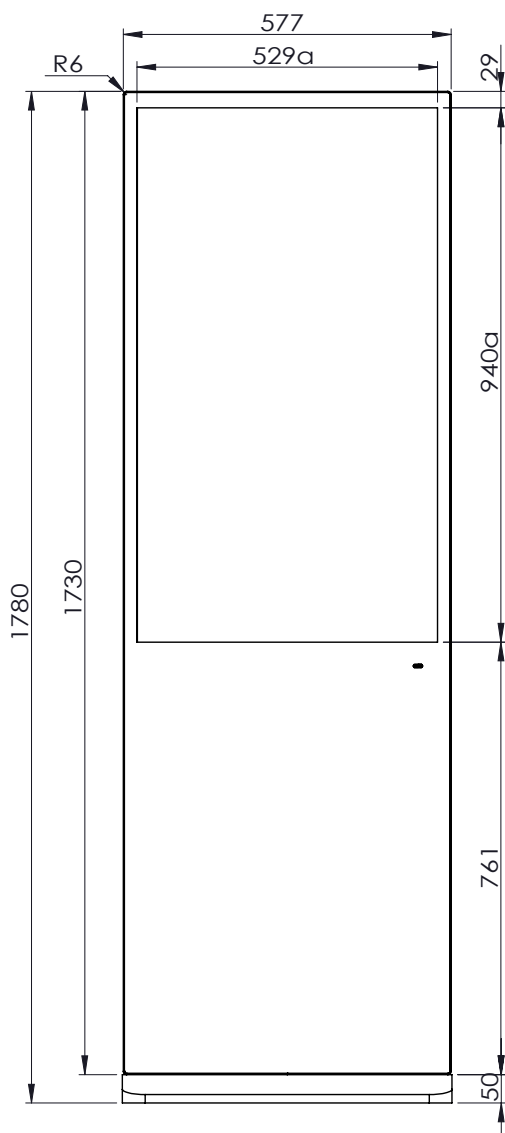

## ФИЗИЧЕСКИЕ ХАРАКТЕРИСТИКИ

Габариты панели (Ш x В x Г), мм.	577 x 1780 x 37
Вес панели, кг	36.3
Габариты (брутто) (Ш x В x Г), мм.	720 x 1850 x 170
Вес панели (брутто), кг	43.5
Материал корпуса / цвет	Металл / Чёрный
Ширина рамок (по периметру), мм.	29
Размер отверстий крепления VESA (ШxВ), мм.	-
Антибликовое покрытие	-
Защитное стекло	Наличие
Блокировка OSD	-
Ручки для транспортировки	Наличие

## СХЕМА ДИСПЛЕЯ (ВИД СВЕРХУ)

**СХЕМА ДИСПЛЕЯ (ВИД СПЕРЕДИ)**

**СХЕМА ДИСПЛЕЯ (ВИД СЗАДИ)**

**СХЕМА ДИСПЛЕЯ (ВИД СЛЕВА)**