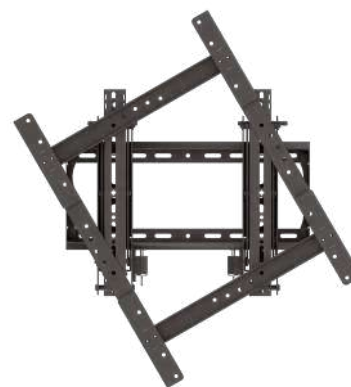

VWP46

Крепление для видеостен портретной установки из дисплеев с диагональю 37"-60"+

Нагрузка (кг)	Максимальное расстояние между крепежными отверстиями (мм)	Расстояние от стены (см)	Размер крепления (мм)
91	400x600	8-27	600x420x78

VW46

Крепление для видеостен из дисплеев с диагональю 37"-60"+

Нагрузка (кг)	Максимальное расстояние между крепежными отверстиями (мм)	Расстояние от стены (см)	Размер крепления (мм)
91	400x600	8-27	600x816x78

VW40M

Адаптер для видеостен с мозаичным размещением

Нагрузка (кг)	Цвет	Вес (кг)	Совместимость
45	черный	3	Крепления, поддерживающие VESA 400x400

VWP46G2

Настенное крепление для видеостен из дисплеев с диагональю 37"-60"+ с выдвижным механизмом, технология push in - pop out, портретная ориентация