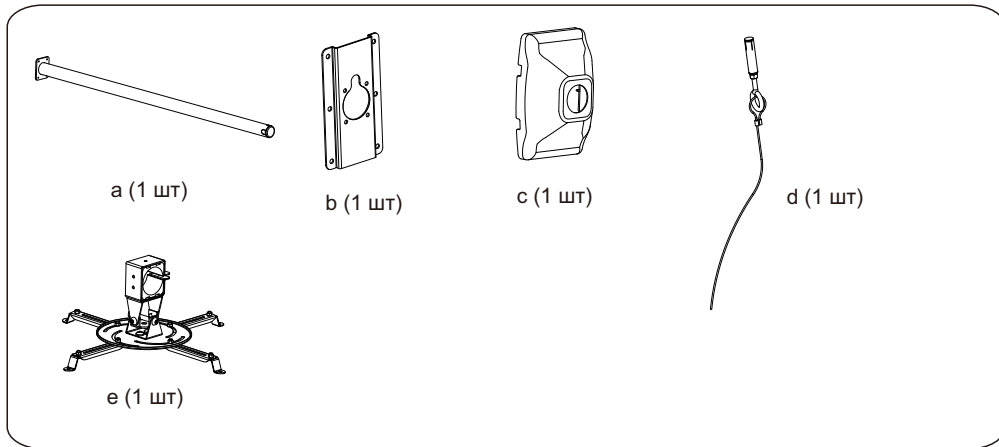

Универсальное настенное крепление для
короткофокусных проекторов

WTH130

Инструкция пользователя

ШАГ 5

ШАГ 7

ШАГ 6

ШАГ 8