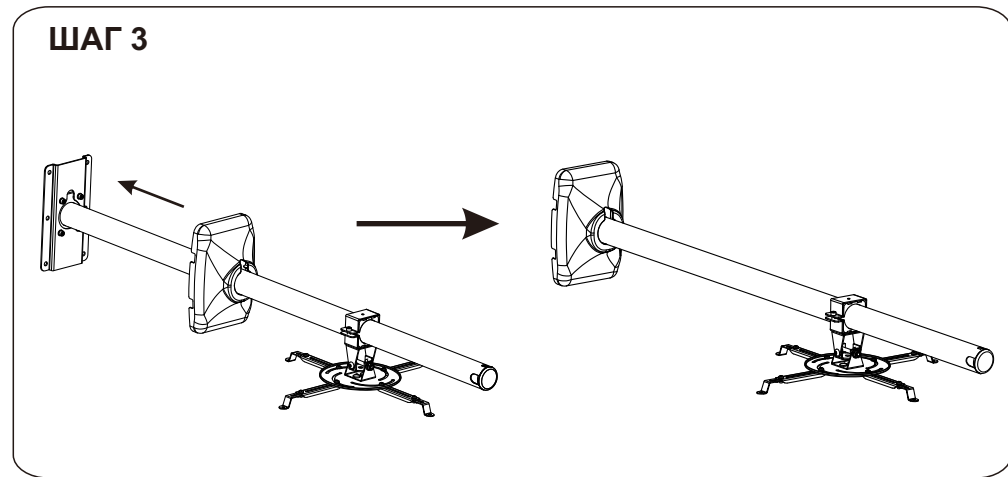

Универсальное настенное крепление для
короткофокусных проекторов

WTH130

Инструкция пользователя

ШАГ 5

ШАГ 7

ШАГ 6

ШАГ 8