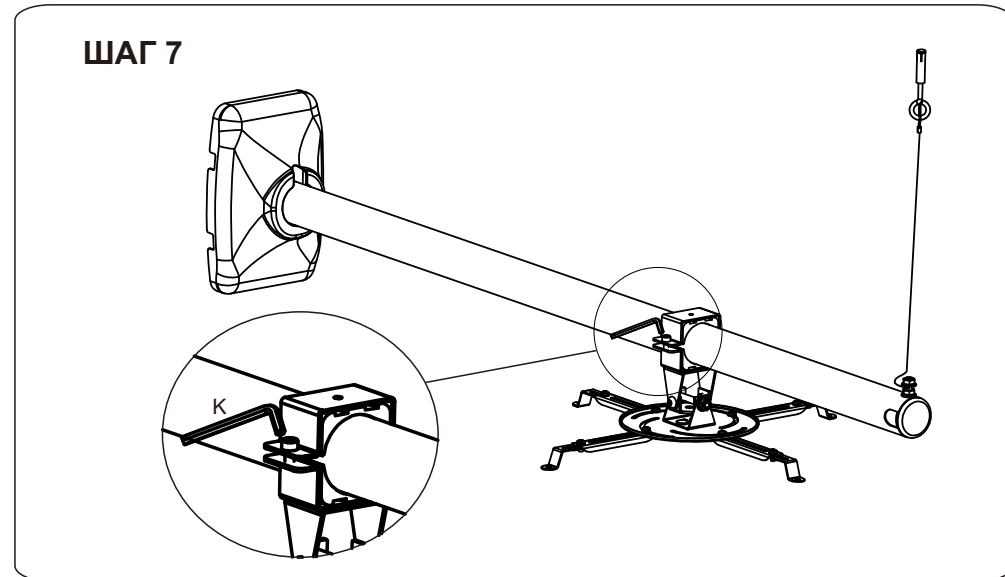

Универсальное настенное крепление для
короткофокусных проекторов

WTH130

Инструкция пользователя

ШАГ 5

ШАГ 7

ШАГ 6

ШАГ 8