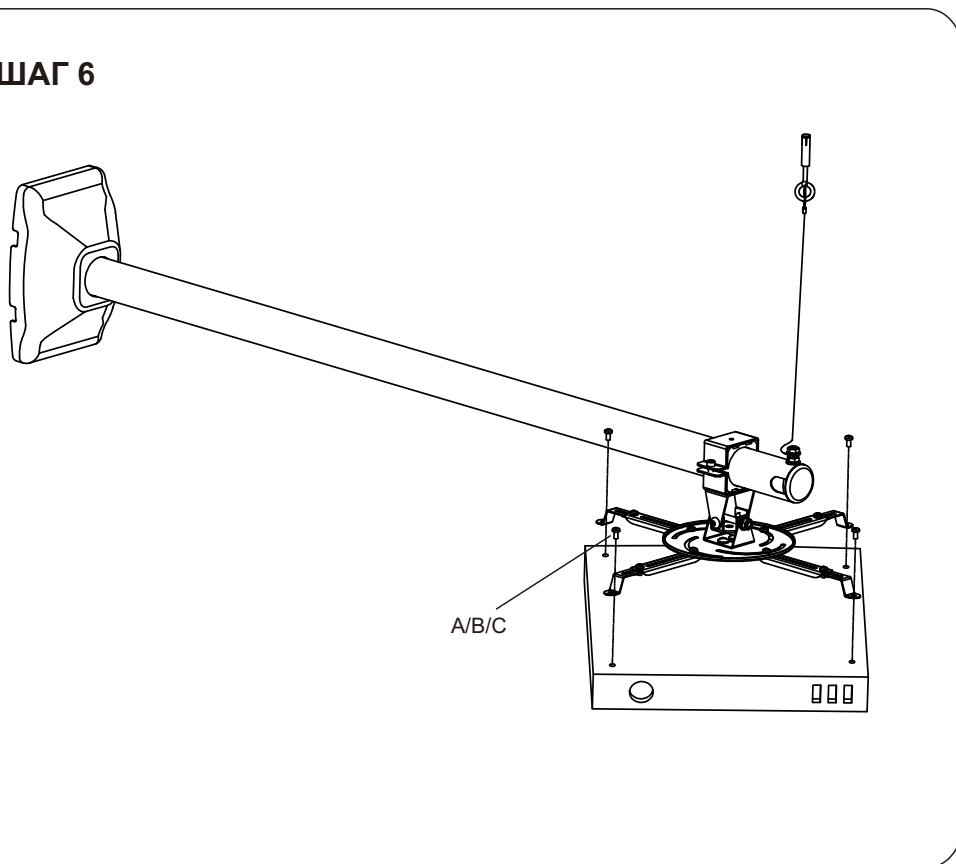

Универсальное настенное крепление для
короткофокусных проекторов

WTH130

Инструкция пользователя

ШАГ 5

ШАГ 7

ШАГ 6

ШАГ 8