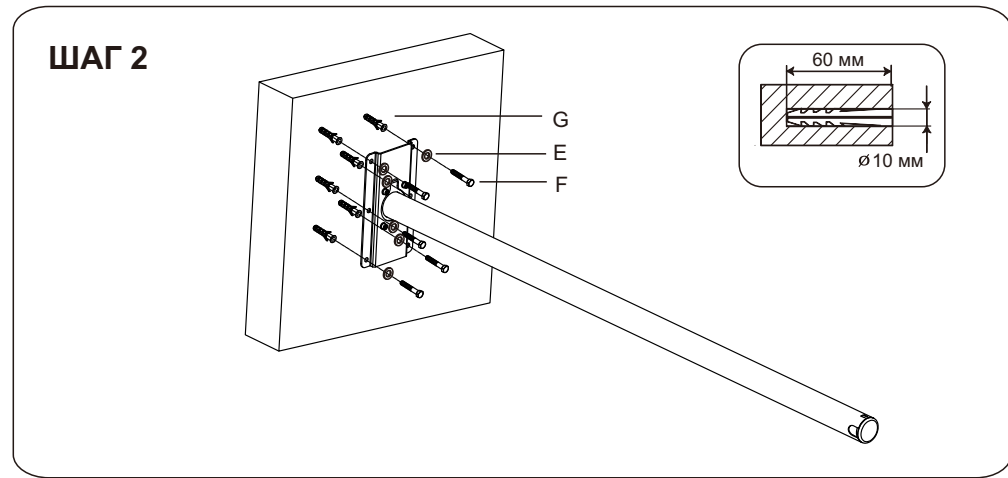

Универсальное настенное крепление для
короткофокусных проекторов

WTH130

Инструкция пользователя

ШАГ 5

ШАГ 7

ШАГ 6

ШАГ 8