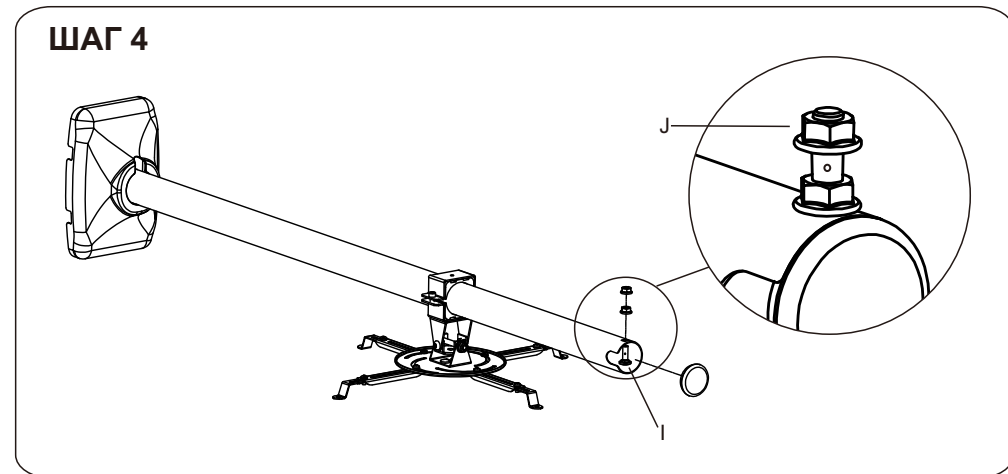

Универсальное настенное крепление для
короткофокусных проекторов

WTH130

Инструкция пользователя

ШАГ 5

ШАГ 7

ШАГ 6

ШАГ 8