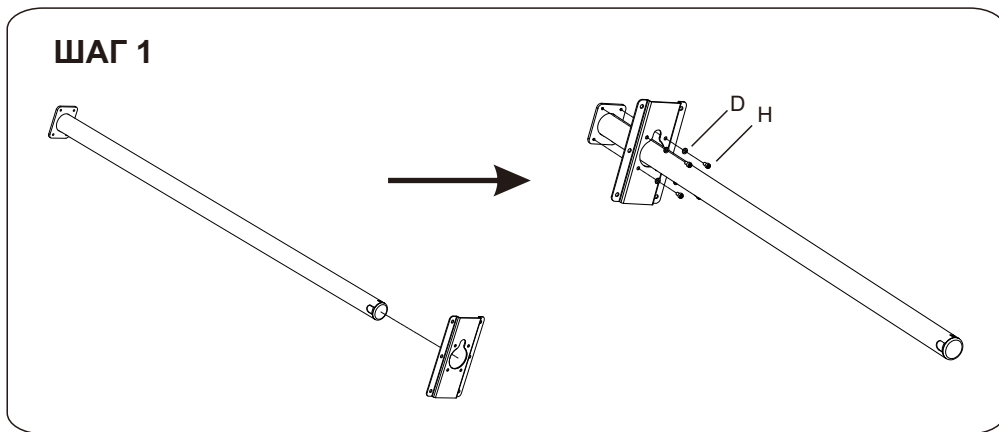

Универсальное настенное крепление для
короткофокусных проекторов

WTH130

Инструкция пользователя

ШАГ 5

ШАГ 7

ШАГ 6

ШАГ 8