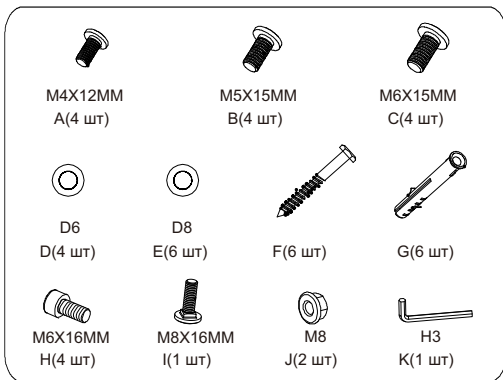

Универсальное настенное крепление для
короткофокусных проекторов

WTH130

Инструкция пользователя

ШАГ 5

ШАГ 7

ШАГ 6

ШАГ 8