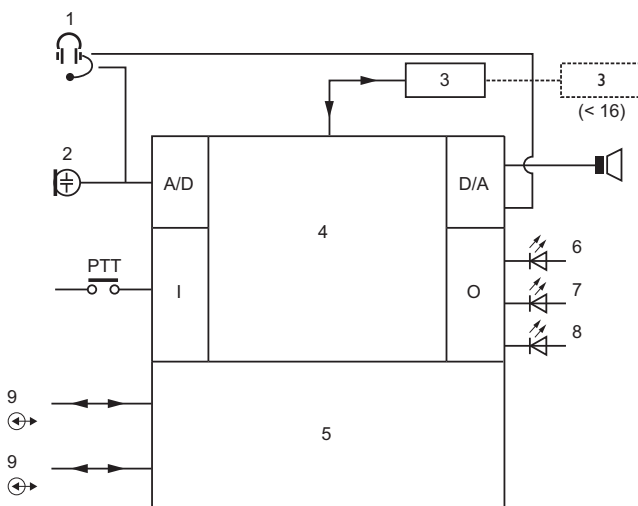

Подключения

- Два системных сетевых разъема
- Последовательный интерфейс данных и питания для клавиатур вызывной станции
- Разъем 3,5 мм для гарнитуры

Сертификаты и согласования

Безопасность	согласно IEC 60065 / EN 60065
Помехоустойчивость	согласно EN 55103-2 / EN 50130-4 / EN 50121-4
Излучение	согласно EN 55103-1 / FCC-47, часть 15B
Аварийная ситуация	согласно ISO 60849 / EN 54-16 / EN 7240-16
Морское оборудование	согласно IEC 60945

Регион	Сертификация
Европа	CE
	CPD
Польша	CNBOP

Замечания по установке/конфигурации

1. 1 Гарнитура
2. 2 Микрофон
3. 3 Клавиатуры
4. 4 Сетевой процессор и процессор цифровой обработки сигнала
5. 5 Переключение резервирования в сети
6. 6 Питание / ошибка
7. 7 Состояние вызывной станции
8. 8 Состояние сети
9. 9 Сетевые соединения

Состав изделия

Количество	Компоненты
1	Базовая станция передачи объявлений LBB 4430/00
1	Плоский кабель

Техническое описание

Электрические характеристики

Внешний источник питания	18 - 56 В пост. тока
Энергопотребление	4,4 Вт (пост. ток) без клавиатур
Микрофон	
Номинальный акустический входной уровень	75 - 90 дБ SPL
Отношение сигнал-шум	>60 дБ при 85 дБ SPL
Частотная характеристика	от 340 Гц до 14 кГц (-3 дБ)
Громкоговоритель	
Отношение сигнал-шум	80 дБ при макс. выходе
Уровень звукового давления	85 дБ (SPL) на расст. 0,5 м при 1 кГц
Гарнитура	
Разъем	Разъем 3,5 мм
Рекомендуемый тип	Hosiden NBH 0058

Механические характеристики

Габаритные размеры (В x Ш x Г)	90 x 160 x 200 мм
Вес	0,95 кг
Монтаж	На поверхности стола
Цвет	Темно-серый
Длина микрофонной подставки	380 мм

Условия эксплуатации

Рабочая температура	от -5 °С до +45 °С
Температура хранения	от -20 °С до +70 °С
Относительная влажность	15 - 90%
Атмосферное давление	600 - 1100 гпа

Информация для заказа

LBB 4430/00 Базовая вызывная станция имеет микрофон на гибкой подставке, кнопку включения микрофона и разъем для подключения гарнитуры.
номер для заказа **LBB4430/00**