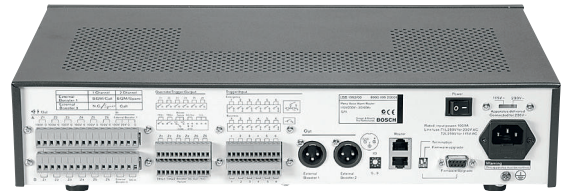

Элементы управления и индикаторы

Передняя панель

- Измерительный прибор (индикаторы для -20, -6, 0 дБ и индикатор питания)
- Восемь светодиодных индикаторов системной ошибки
- 12 светодиодных индикаторов сбоя линии
- Шесть кнопок выбора зоны чрезвычайного положения
- 12 светодиодных индикаторов состояния зоны чрезвычайного положения
- Шесть кнопок выбора зоны трансляции фоновой музыки
- Шесть светодиодных индикаторов состояния зоны трансляции фоновой музыки

Задняя панель

- 2 DIP-переключателя
- Поворотный регулятор идентификатора устройства
- Селектор напряжения сети
- Выключатель питания
- Сетевая розетка

Принадлежности для подключения

Задняя панель

- 12 выходов громкоговорителей
- Два входа внешних усилителей
- Выход объявлений
- Шесть выходов коррекции громкости
- 12 входов управления
- Разъем RS-232
- Два системных разъема
- Два выхода внешних усилителей (XLR/симметричные)
- Выход неисправности усилителя
- Выход 24 В пост. тока
- Вход 24 В пост. тока
- Два дополнительных выхода управления
- Винт заземления

Сертификаты и согласования

Безопасность	согласно EN 60065
Помехоустойчивость	согласно EN 50130-4
Излучение	согласно EN 55103-1
Аварийная ситуация	согласно EN 54-16 / EN 60849

Регион	Сертификация
Европа	CE
	CPD
Польша	CNBOP

Замечания по установке/конфигурации

LBB 1992/00 вид сзади

Состав изделия

Количество	Компоненты
1	Маршрутизатор системы Plena Voice Alarm LBB 1992/00
1	Шнур питания
1	Комплект монтажных кронштейнов для установки в стойку 19"
1	Компакт-диск Plena
1	Руководство по установке и эксплуатации
1	Кабель XLR
1	Кабель Ethernet

Техническое описание

Электрические характеристики

Питание от сети	
Напряжение	230/115 В перем. тока, ±10%, 50/60 Гц
Пусковой ток	1,5 А при 230 В перем. тока / 3 А при 115 В перем. тока
Максимальная потребляемая мощность	50 ВА
Ток в неактивном состоянии / при максимальной нагрузке*	0,2 А / 0,3 А
Источник питания от батареи	
Напряжение	24 В пост. тока, +15% / -15%
Макс. ток	1,8 А
Ток в обычном состоянии / при максимальной нагрузке*	0,51 А / 1,5 А