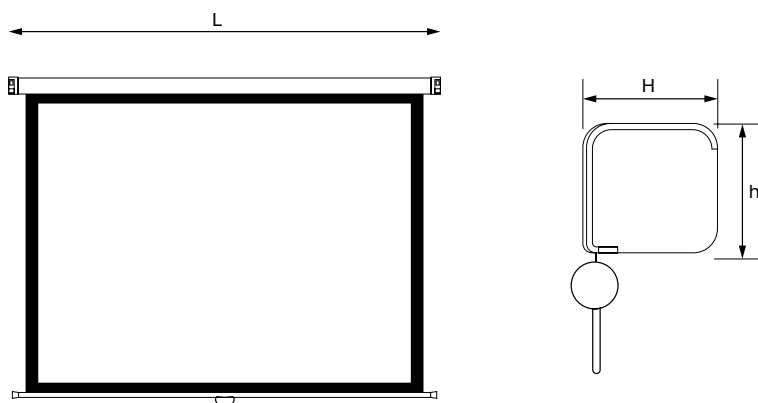

- Конструкция классического четырехугольного корпуса обеспечивает долговечную и плавную работу подпружиненного вала;
- Пружинный механизм позволяет легко разворачивать экран и фиксировать полотно на любой высоте;
- Черная кайма по периметру;
- Экраны формата 16:9 имеют сверху дополнительную черную полосу шириной 34-75 см в зависимости от размеров модели для достижения идеальной высоты просмотра;
- Экраны шириной более 2.8 м оснащены стальными торцевыми креплениями для повышенной надежности;
- Простой и легкий монтаж на стену или на потолок для универсального использования;
- Выпускается с полотном Matte White Fiberglass.

1:1

4:3

16:9

16:10

Ширина полотна от **127 см** до **406 см**

Matte White Fiberglass

Универсальное полотно с белой матовой поверхностью на основе стекловолокна с покрытием ПВХ. Слой из переплетенного стекловолокна обеспечивает абсолютно ровную поверхность и долговечность, защищая полотно от деформации при температурных колебаниях. Равномерное распределение света исключает появление горячих пятен и изменение цвета.

Формат	Код продукта	Общий размер (АxВ, см)	Рабочая область (СxЕ, см)	Диагональ рабочей области D (см/дюймы)	Черная кайма по периметру (G, см)	Габариты корпуса (ШxВxД, мм)	Вес (кг)
1:1	LMP - 100101	127 x 127	121 x 121	171/67	3	70x70x1390	5
	LMP - 100102	153 x 153	147 x 147	208/82	3	70x70x1650	5
	LMP - 100103	180 x 180	174 x 174	246/97	3	70x70x1920	7
	LMP - 100104	203 x 203	197 x 197	279/110	3	70x70x2150	8
	LMP - 100105	213 x 213	207 x 207	293/115	3	70x70x2250	8
	LMP - 100129	220 x 220	214 x 214	303/119	3	80x80x2320	9
	LMP - 100106	244 x 244	236 x 236	334/131	4	80x80x2560	12
	LMP - 100107	305 x 305	297 x 297	420/165	4	104x104x3180	23